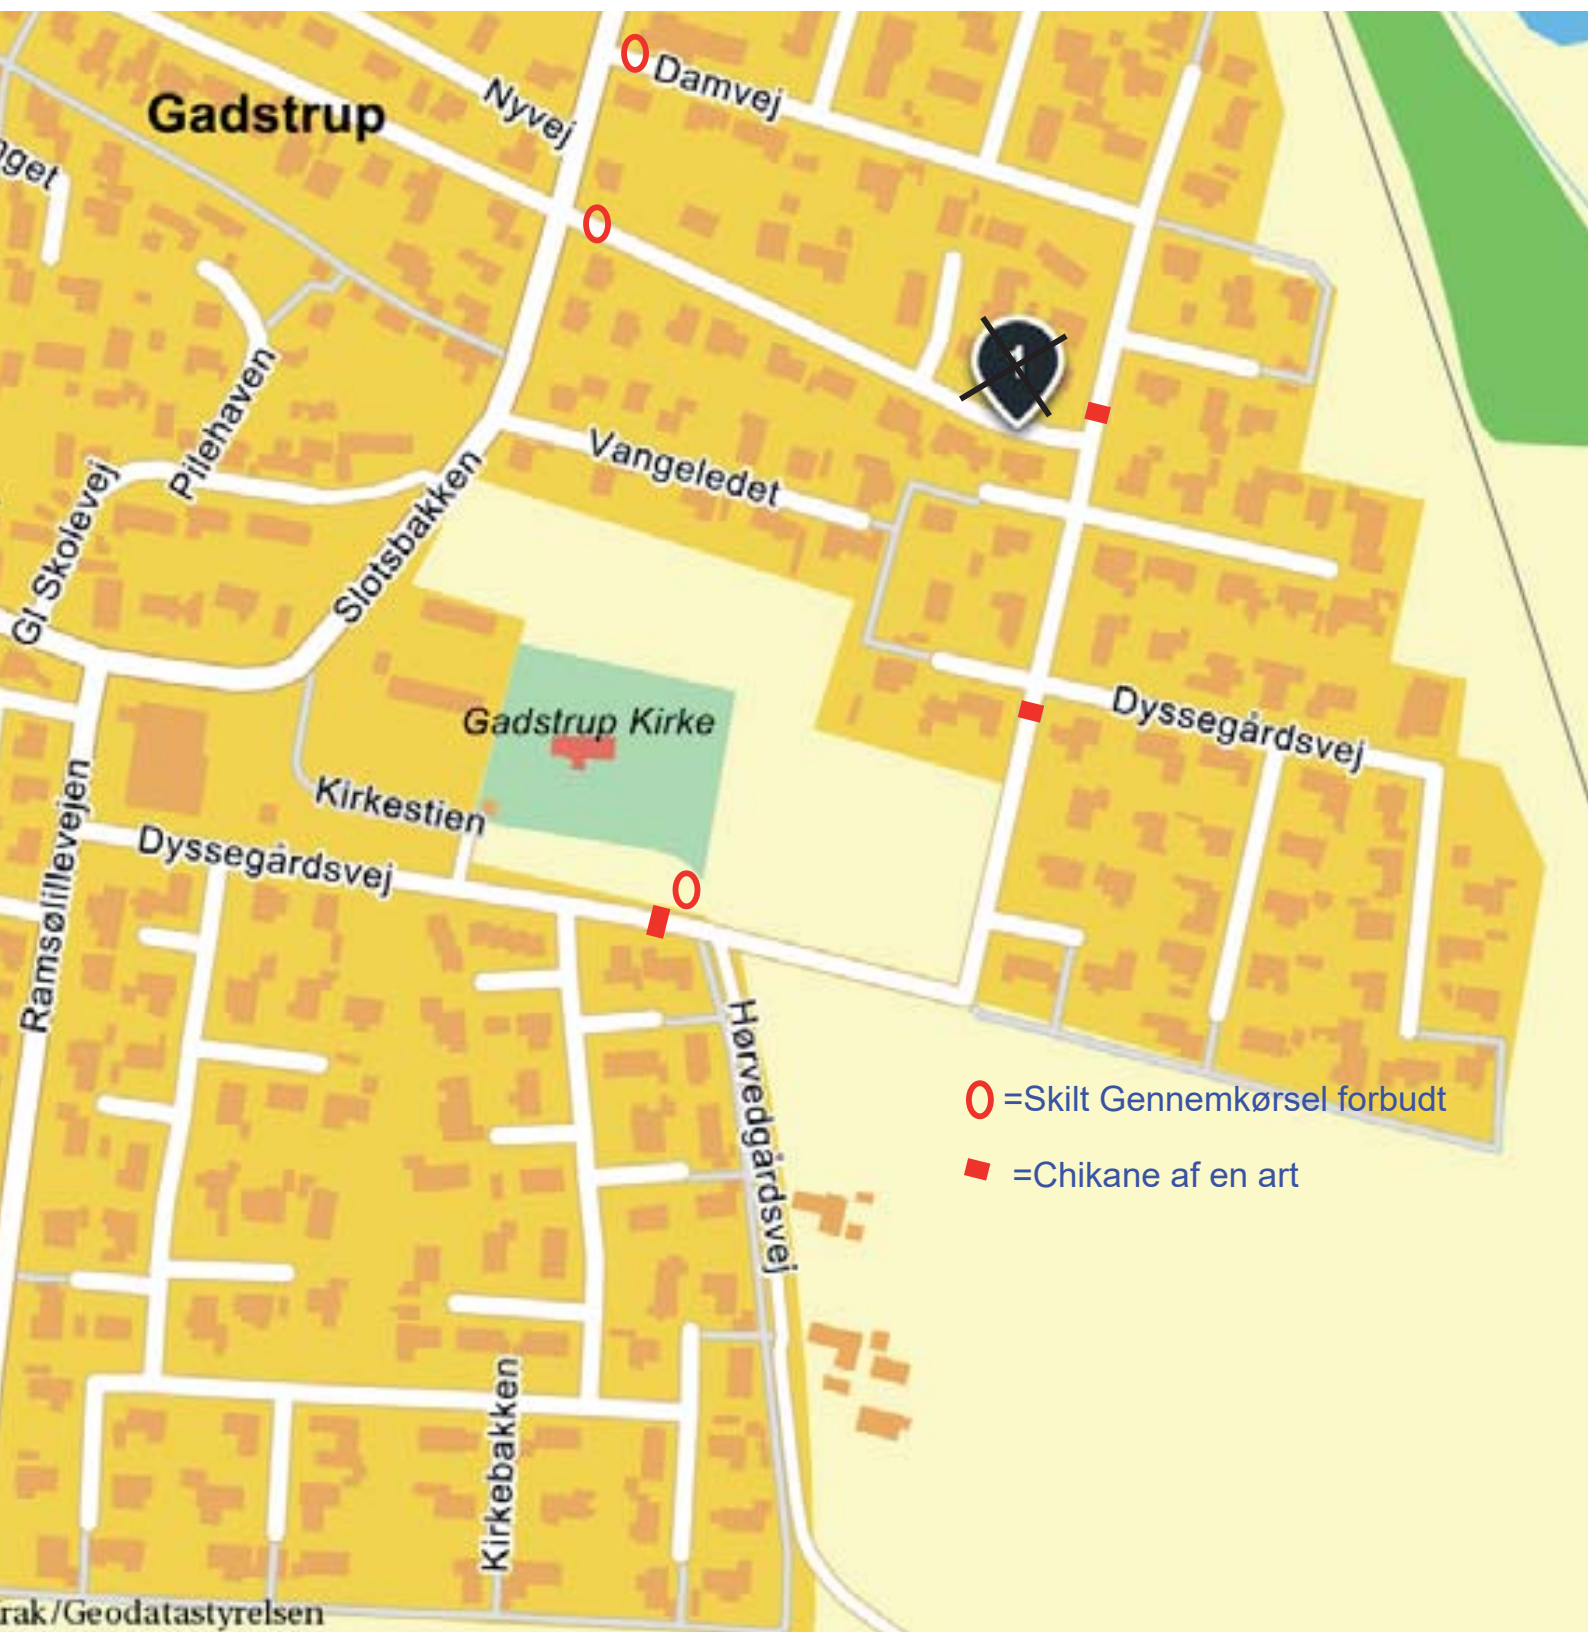

0 = Skilt Gennemkørsel forbudt

■ = Chikane af en art